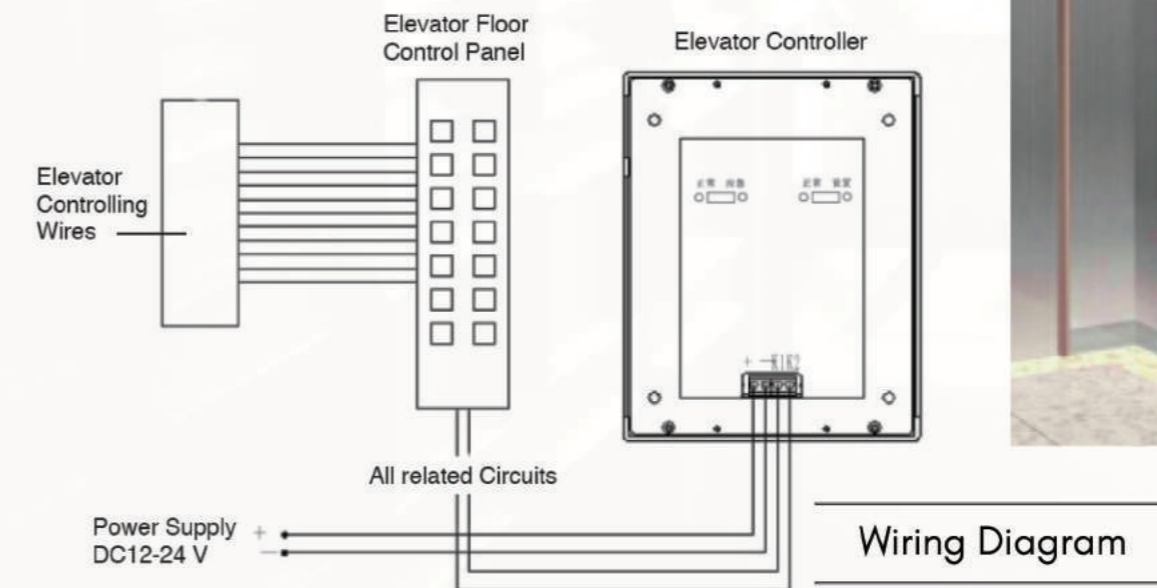

SINGLE-RELAY ELEVATOR CONTROLLER

RFID | ADVANCED HOTEL LOCKS

ΛΕΙΤΟΥΡΓΙΕΣ & ΧΑΡΑΚΤΗΡΙΣΤΙΚΑ

- Αυξάνει το επίπεδο ασφαλείας του ξενοδοχείου
- Εξοικονόμηση ενέργειας
- Έλεγχος της χρήσης του ασανσέρ σε επίπεδο management
- Μόνο έγκυρη κάρτα μπορεί να έχει πρόσβαση στον ανελκυστήρα

MULTI-RELAY ELEVATOR CONTROLLER

- Διαφορετικός τύπος κάρτας με διαφορετικές άδειας ανά όροφο
- Εξοικονόμηση ενέργειας
- Έλεγχος της χρήσης του ασανσέρ σε επίπεδο management
- Ιδανικό για ξενοδοχεία με πολλούς ορόφους