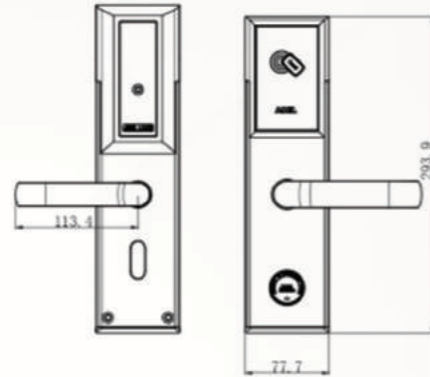

US-11 LOCK

RFID | ADVANCED HOTEL LOCKS

STAINLESS STEEL
B MORTISE
THIN EDITION

ΛΕΙΤΟΥΡΓΙΕΣ & ΧΑΡΑΚΤΗΡΙΣΤΙΚΑ

- Ενιαία κατασκευή απο χάλυβα
- Υψηλή αντοχή σε ζημιές
- US standard mortise B, 3D design
- Προηγμένος μηχανισμός κίνησης
- Αντικλεπτικός μηχανισμός
- Επιφάνεια προϊόντος με PVD για μεγαλύτερη διάρκεια ζωής