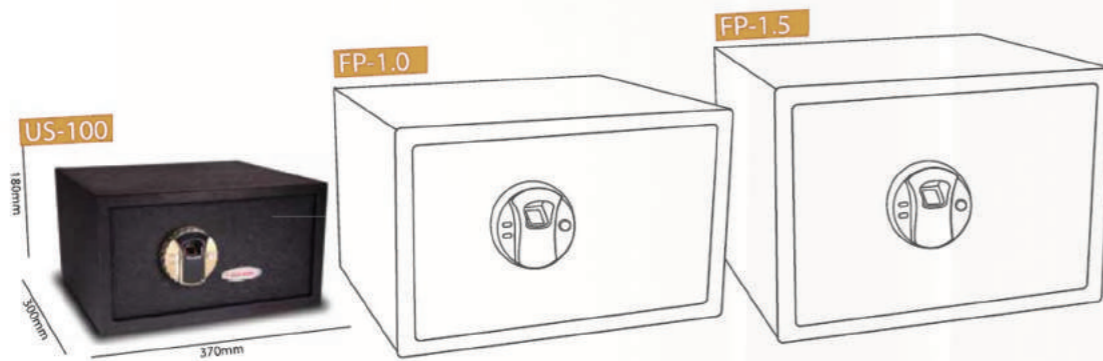

RFID CARD SAFEBOX

RFID | ADVANCED HOTEL LOCKS

ΤΕΧΝΙΚΑ ΧΑΡΑΚΤΗΡΙΣΤΙΚΑ

- Λειτουργία: RFID
- Δομή από ανοξείδωτο χάλυβα
- Κατάλληλο για αποθήκευση φορητού υπολογιστή
- Λειτουργία μηχανικού κλειδιού
- Εγγραφή τελευταίων 828 ανοιγμάτων